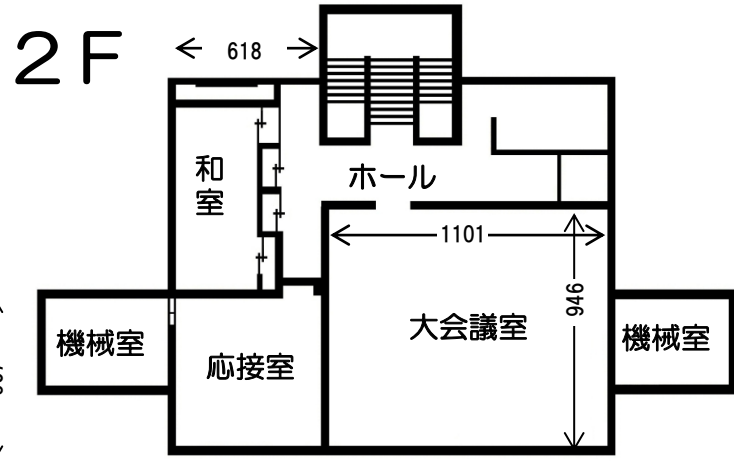

北アルプス展望美術館平面図 (池田町立美術館)

	面積 (㎡)	高さ
企画展示室A	205.66	4.0m
企画展示室B	222.77	4.0m
安曇野原風景館 奥田郁太郎館	175.81	4.5m
小島孝子館 安曇野ギャラリー	203.51	4.5m
〃 (アトリエ)		3.0m
大会議室	105.15	