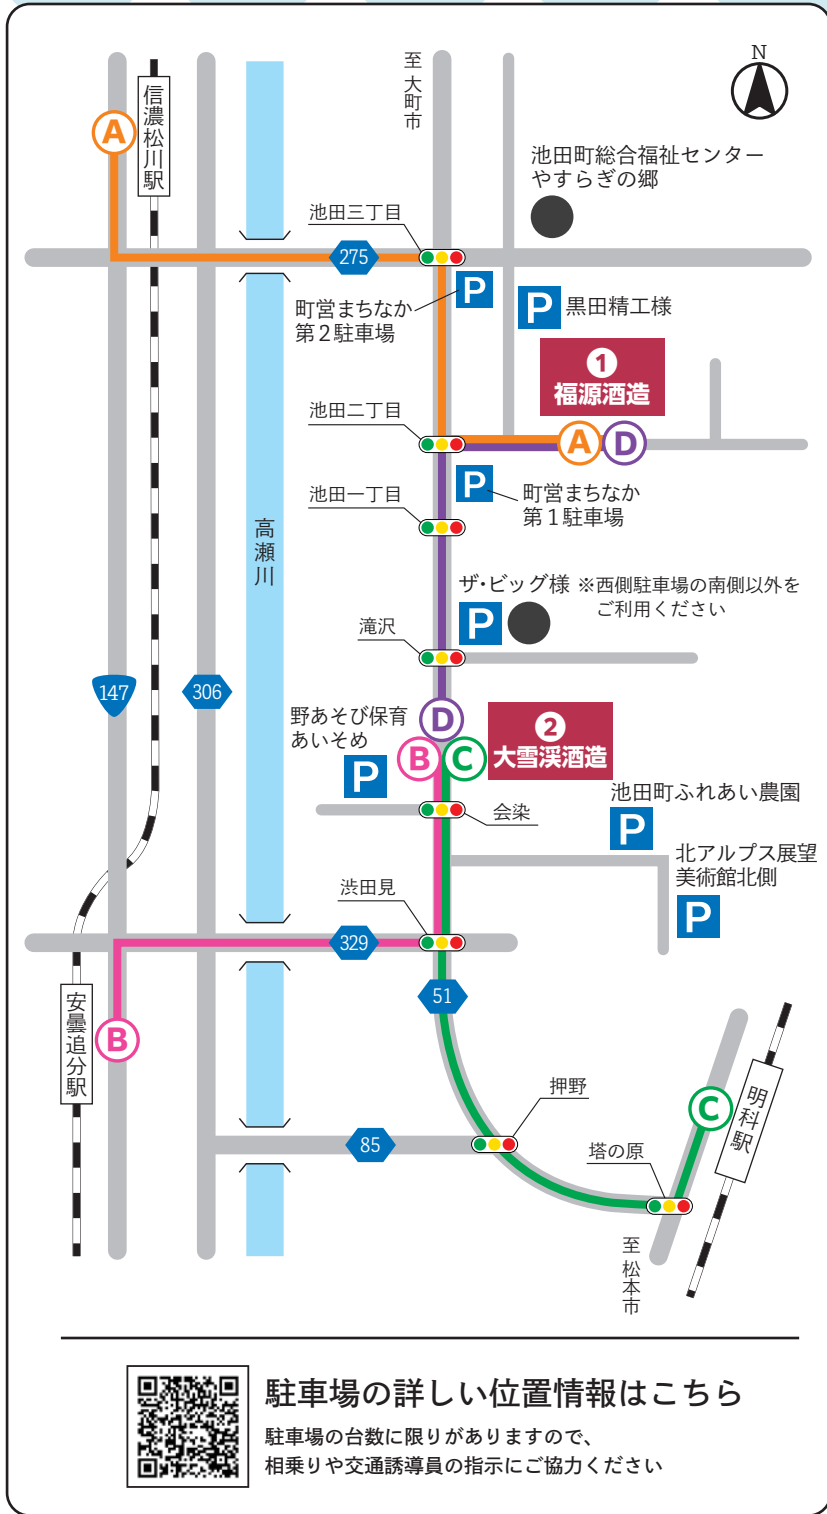

ガンズくんが  
やってくる!

出演予定時間

- ① 9:50~10:10(大雪溪酒造会場)
- ② 10:40~11:00(福源酒造会場)

お酒は二十歳になってから。お酒は美味しく適量を。飲酒運転(自転車を含む)は絶対にやめましょう。  
妊娠中や授乳中の飲酒は、胎児・乳児の発育に影響が出る恐れがありますのでやめましょう。

主催

あづみ野いけだまち酒蔵まつり実行委員会  
池田町役場 振興課商工観光係 TEL:0261-62-3127

裏面も  
ご覧ください

JR最寄駅~会場間は  
無料シャトルバス  
が運行

あづみ野  
酒蔵  
2026  
いけだまち

駐車場の詳しい位置情報は  
こちら  
駐車場の台数に限りがありますので、  
相乗りや交通誘導員の指示にご協力ください

### B JR大糸線 安曇追分駅 ⇄ 大雪溪酒造

便	大雪溪発	到着	JR松本行着	JR大町行着	駅発	福源着
第1便	—	—	—	8:24	8:27	8:39
第2便	9:37	9:49	9:56	9:54	9:59	10:11
第3便	10:22	10:34	10:39	10:45	10:48	11:00
第4便	11:25	11:37	11:42	11:42	11:45	11:57
第5便	12:58	13:10	13:15	—	13:18	13:30
第6便	13:48	14:00	14:05	—	14:08	14:20
第7便	14:47	14:59	15:04	—	15:07	15:19
第8便	16:01	16:13	16:18	—	16:21	16:33
第9便	16:43	16:55	17:00	—	—	—

### D 福源酒造 ⇄ 大雪溪酒造

会場間は **約20分間隔** で運行

WEBページから  
バスの現在位置を  
ご確認ください