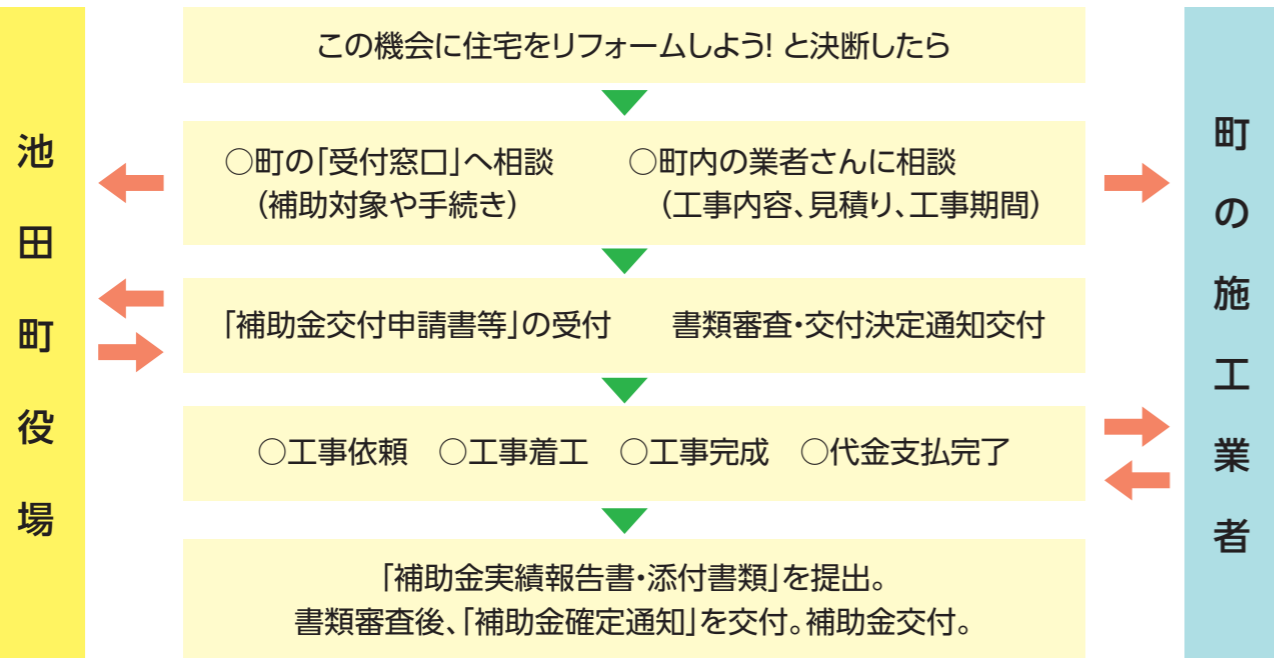

申請手続きの流れ

●補助制度の内容

対象者

町内に居住し住民登録をしている方で、町税等を滞納していない者

対象住宅

対象者が町内に所有し居住、または居住を予定しているもの
賃貸住宅、店舗兼用住宅の店舗部分、会社名義の住宅、常時居住していない住宅
建築年数から3年を経過しない住宅のほか、物置、土蔵、車庫など居住外部分を除く。

対象工事

増築工事、修繕工事、設備工事