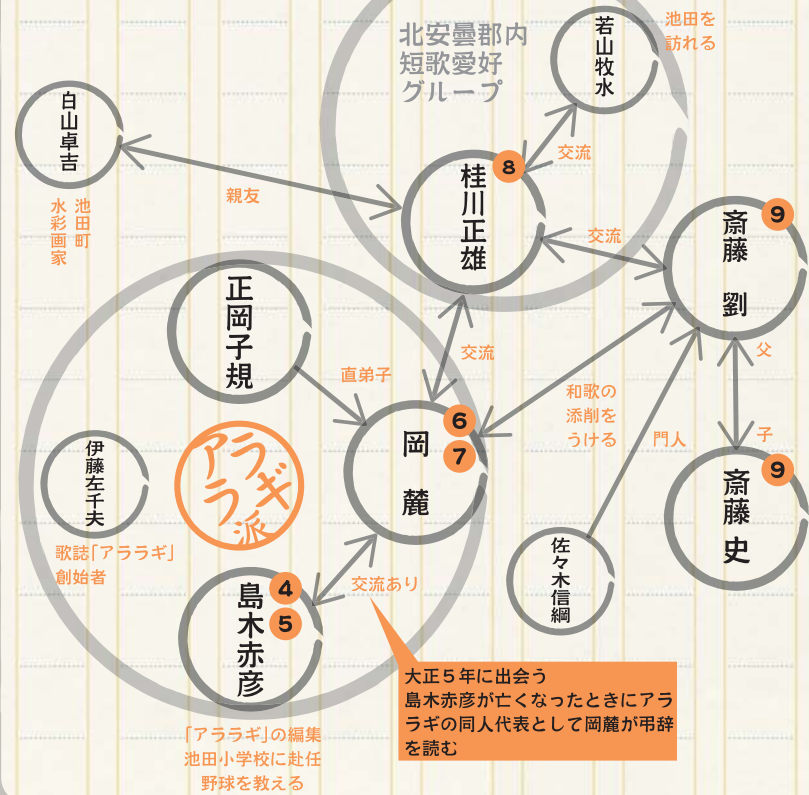

池田学問所

長谷川白鷺とその弟子

文学者相関図

短歌愛好グループ

14
浅原六朗

池田町生まれ
五歳まで池田で育つ

11
荻原井泉水

自由律俳句
父の郷里が中島地区
文化功労者