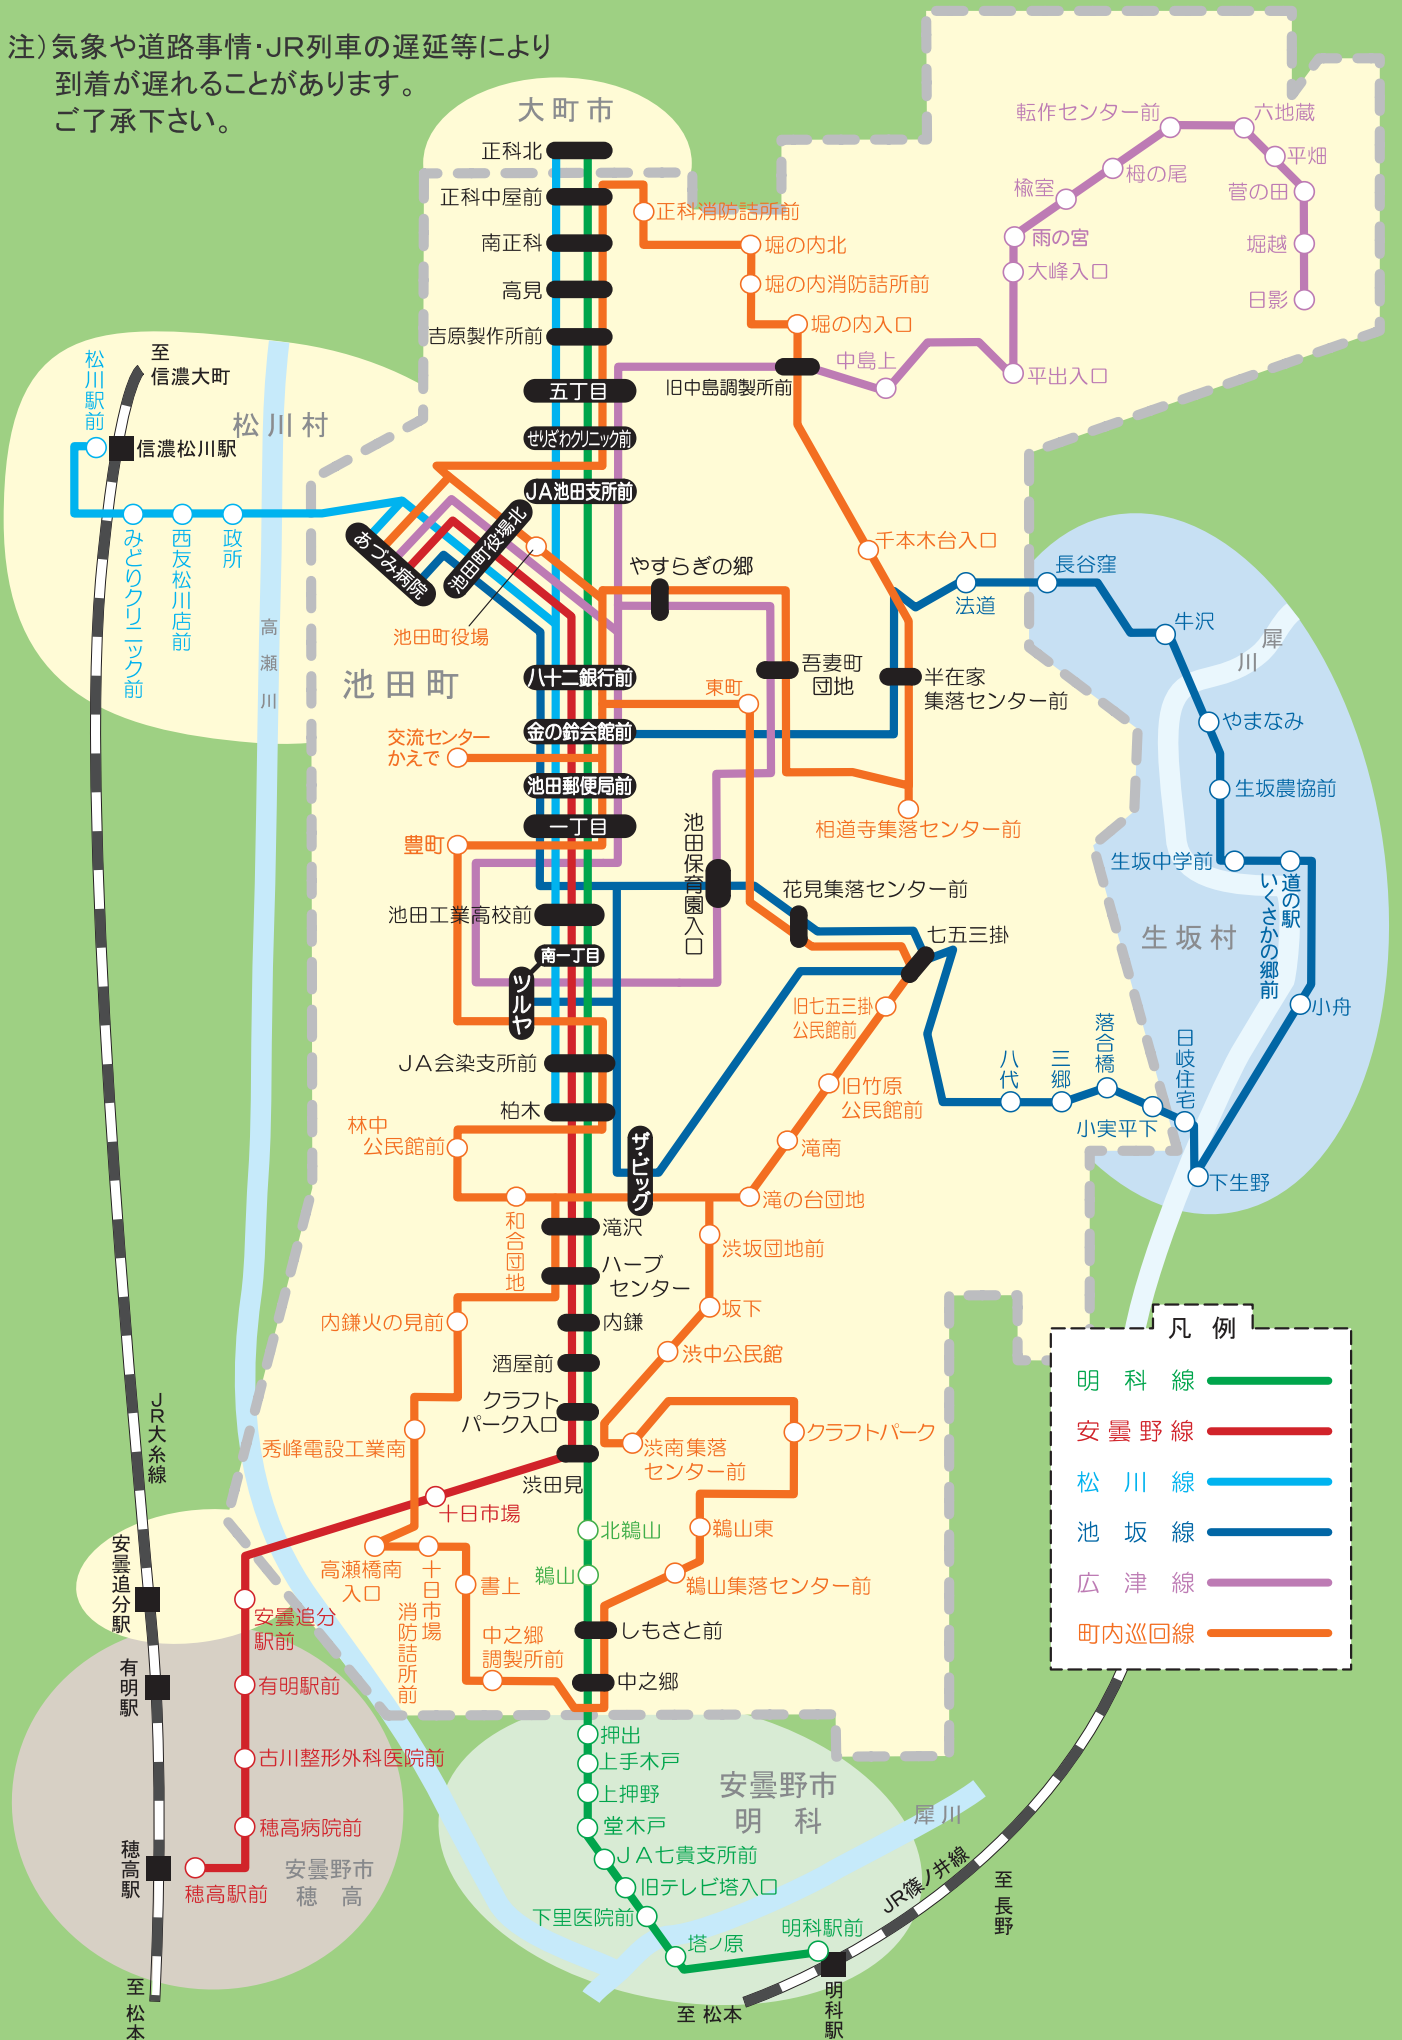

注) 気象や道路事情・JR列車の遅延等により  
到着が遅れることがあります。  
ご了承下さい。

凡例	
明科線	— (Green line)
安曇野線	— (Red line)
松川線	— (Blue line)
池坂線	— (Dark Blue line)
広津線	— (Purple line)
町内巡回線	— (Orange line)