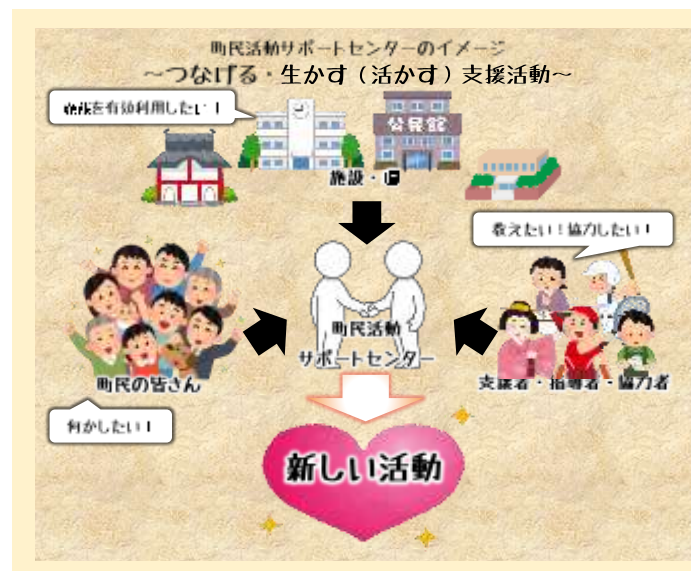

◆締切

随時募集

当センターは「生きがい」「支えあい」の活動を支援します。趣味が見つからない、仲間が欲しい、自分の特技を生かしたい、仕事もひと段落して、いよいよ地域デビュー!そんな皆さん!ぜひ、お越しください。

そつだ

町民活動サポートセンター、
利用してみよう。

<今後の予定>

- ・初心者向けスマホ講座
- ・短歌、俳句等の講座
- ・新社会人、初めての一人暮らし向け社会の常識講座

などを考えています。
新池田学問所はみなさんのご要望をお待ちしています。公民館に行って欲しい塾があればお気軽にご相談ください。